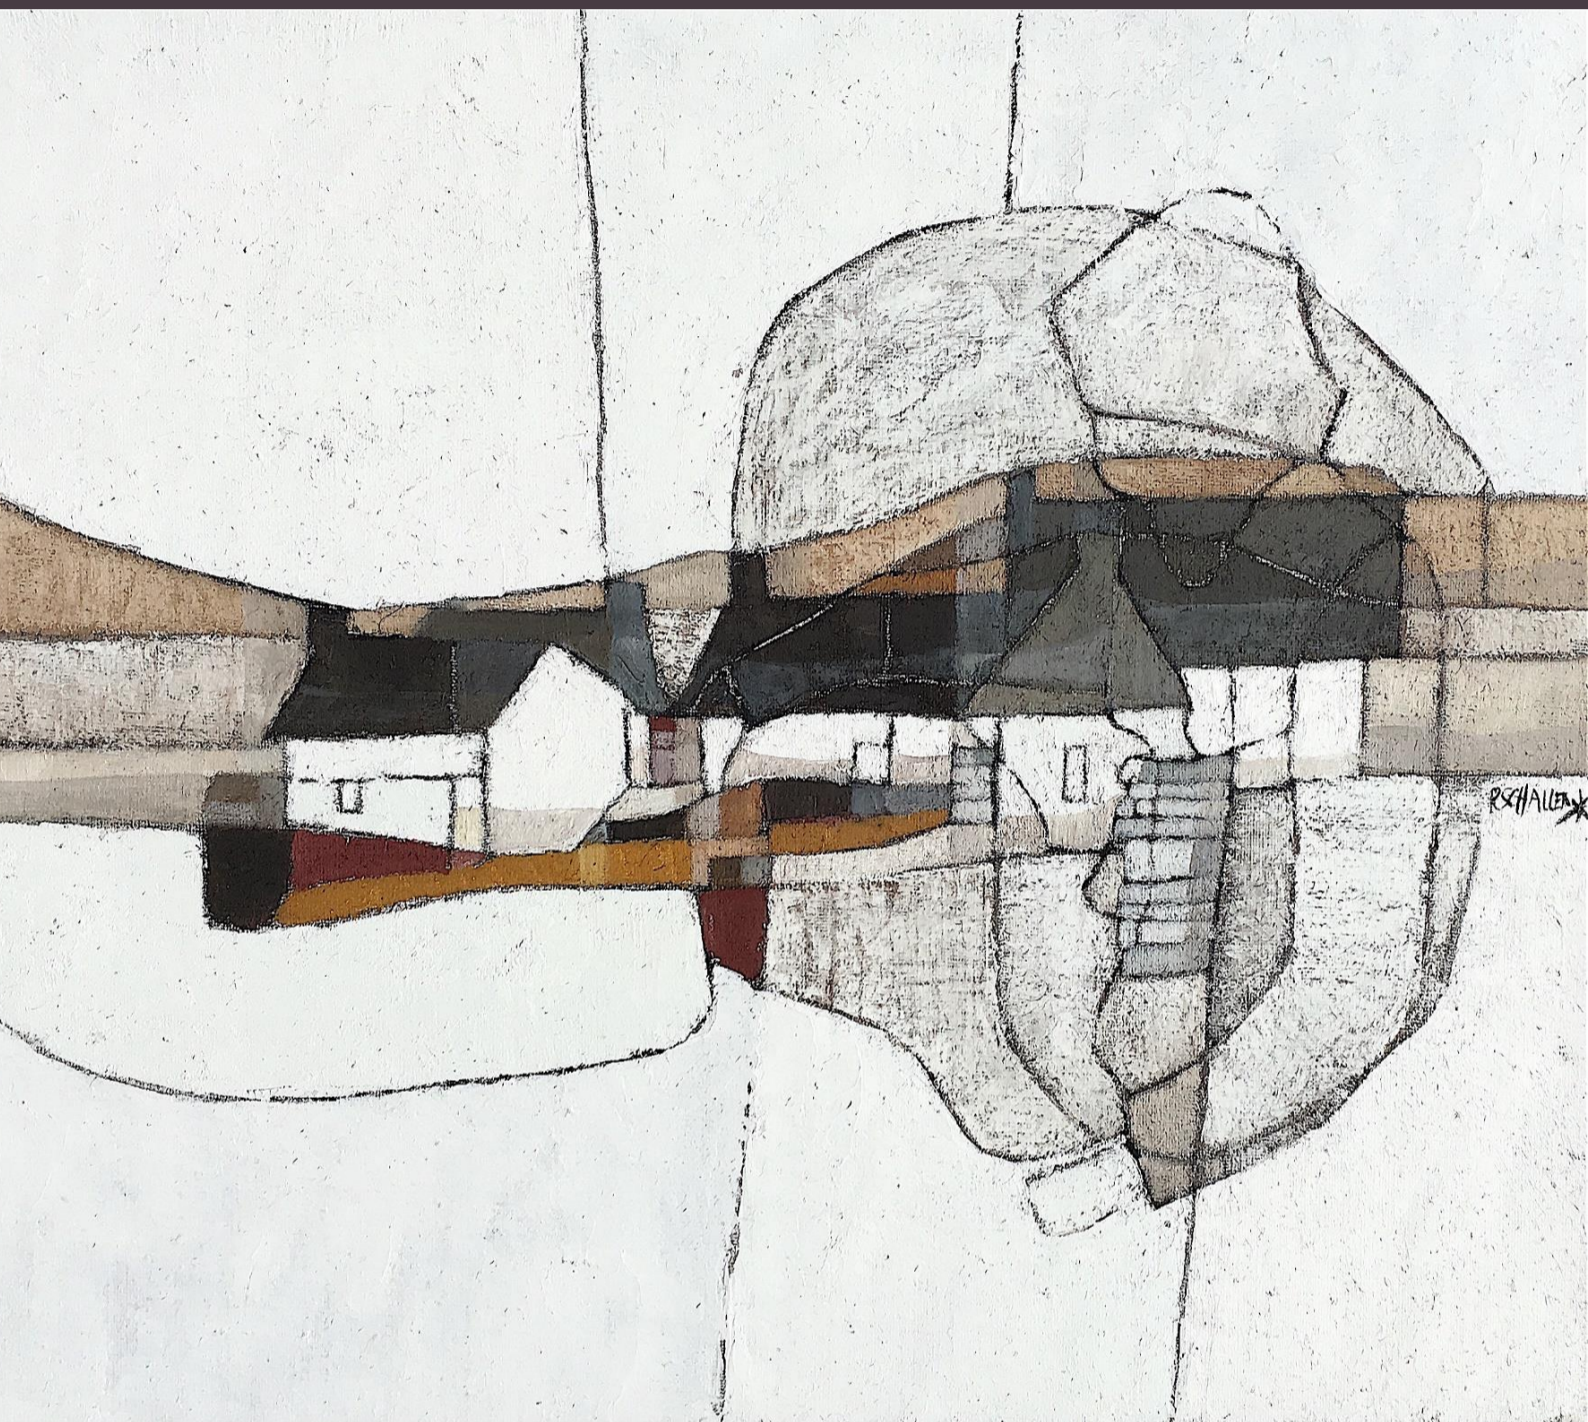

ESPACE 52

Rue du Centre 52, 1025 St-Sulpice

ROLAND SCHALLER

du 29 août au 8 septembre 2019

Tous les jours de 16h à 19h

Vernissage : jeudi 29 août à 18:30

Intermède musical : jeudi 5 septembre à 18:30

Entrée libre